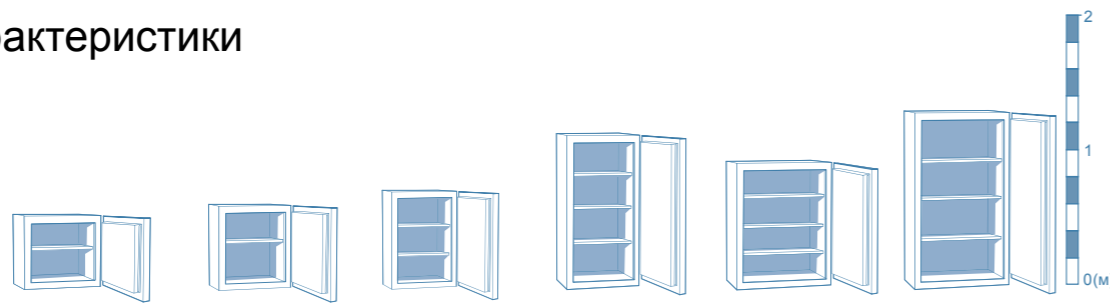

CARENA

Технические характеристики

Габариты (мм)	Carena 40	Carena 80	Carena 120	Carena 160	Carena 250	Carena 370
Наружная высота	500	620	820	1140	900	1300
Наружная ширина	555	555	555	555	765	765
Наружная глубина	430	520	520	520	650	650
Наружная ширина (с дверью, открытой на 90°)	625	625	625	625	835	835
Наружная ширина (с дверью, открытой на 180°)	1090	1090	1090	1090	1510	1510
Наружная глубина (с дверью, открытой на 90°)	895	985	985	985	1325	1325
Внутренняя высота	405	525	725	1045	805	1205
Внутренняя ширина	460	460	460	460	670	670
Внутренняя глубина	230	320	320	320	450	450
Проём (с дверью, открытой на 90°)	396	396	396	396	606	606
Внутренний объём (литры)	43	77	107	154	243	363
Вес (кг)	Класс I E	174	245	300	390	505
	Класс II E	188	267	315	440	533
	Класс III E	—	300	379	502	610

Фурнитура и опции	Carena 40	Carena 80	Carena 120	Carena 160	Carena 250	Carena 370
Полки, поставляемые с сейфом	1	1	2	3	3	3
Макс. число доп. полок*	3	7	10	16	11	19
Макс. число выдвижных рам для подвесных папок*	—	1	2	3	2	3
Макс. число стеллажей на 50 папок*	—	1	2	3	2	4
Макс. число запираемых отделений*	—	3 (150 мм)	4 (150 мм)	6 (150 мм)	3 (200 мм)	5 (200 мм)

*дополнительно

Настоящий документ не является договорным. Изложенная в нем информация неполная, компания оставляет за собой право вносить в него изменения.

FBRU 6006 R3